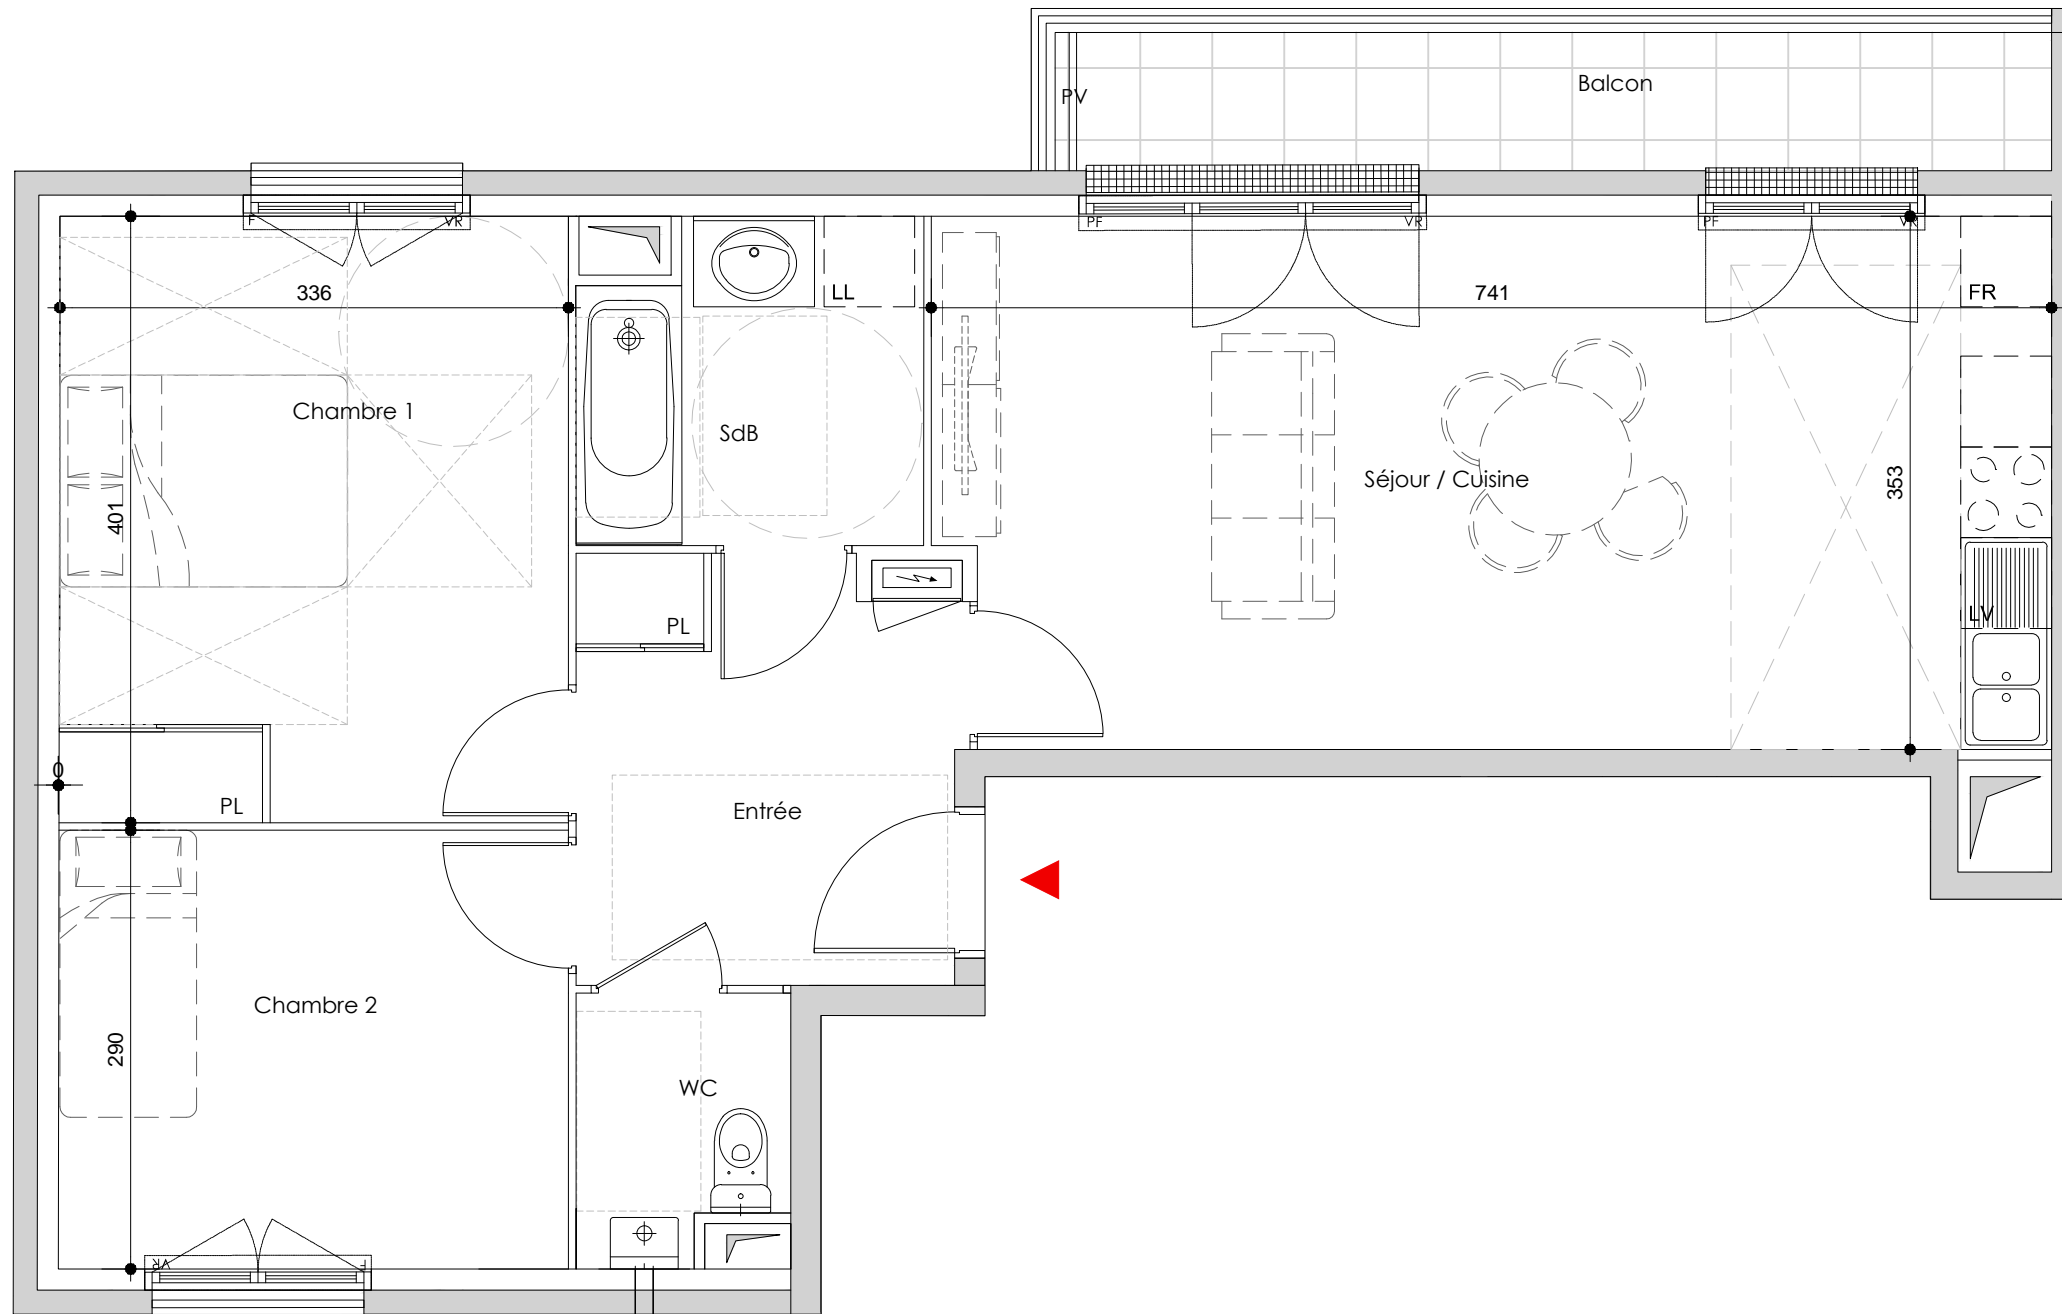

LE 147

147 avenue du Maréchal Leclerc
93330 Neuilly-Sur-Marne

Lot : 101

Niveau	R+1
Type	3P

Tableau de surfaces

3 pièces	SURFACE HABITABLE
Entrée	7,02 m ²
Séjour/Cuisine	25,72 m ²
Chambre 1	13,47 m ²
Chambre 2	9,78 m ²
SdB	4,69 m ²
WC	2,35 m ²
TOTAL	63.03 m²
Balcon	6,48 m ²

Orientation:

PRE-COMMERCIALISATION

LEGENDE:

- PF : Porte fenêtre
- F: Fenêtre
- PV: Pare-vue
- VR: Volet roulant
- PL: Placard
- ☐: Soffite
- ⚡: Tableau électrique
- ⊕: Chaudière
- ⊙: Ballon d'eau chaude