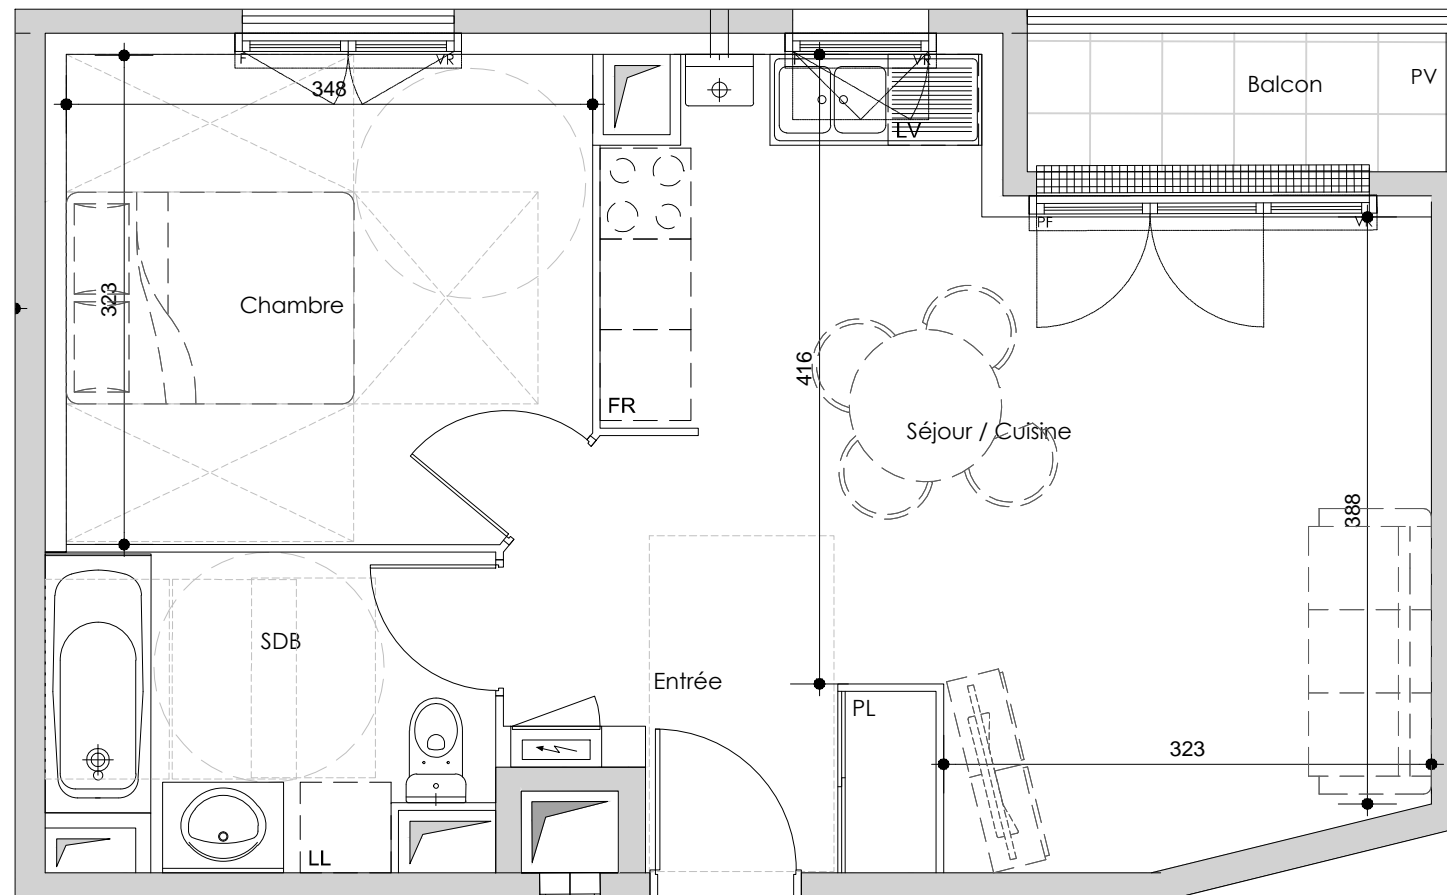

LE 147

147 avenue du Maréchal Leclerc
93330 Neuilly-Sur-Marne

Lot : 102

Niveau	R+1
Type	2P

Tableau de surfaces

2 pièces	SURFACE HABITABLE	
Entrée	4,73	m ²
Séjour/Cuisine	21,64	m ²
Chambre	11,05	m ²
SdB	5,72	m ²
TOTAL	43.14	m²
Balcon	2,70	m ²

Orientation:

PRE-COMMERCIALISATION

- LEGENDE:
- PF : Porte fenêtre
 - F: Fenêtre
 - PV: Pare-vue
 - VR: Volet roulant
 - PL: Placard
 - ☐: Soffite
 - ⚡: Tableau électrique
 - 🔥: Chaudière
 - 🌡️: Ballon d'eau chaude