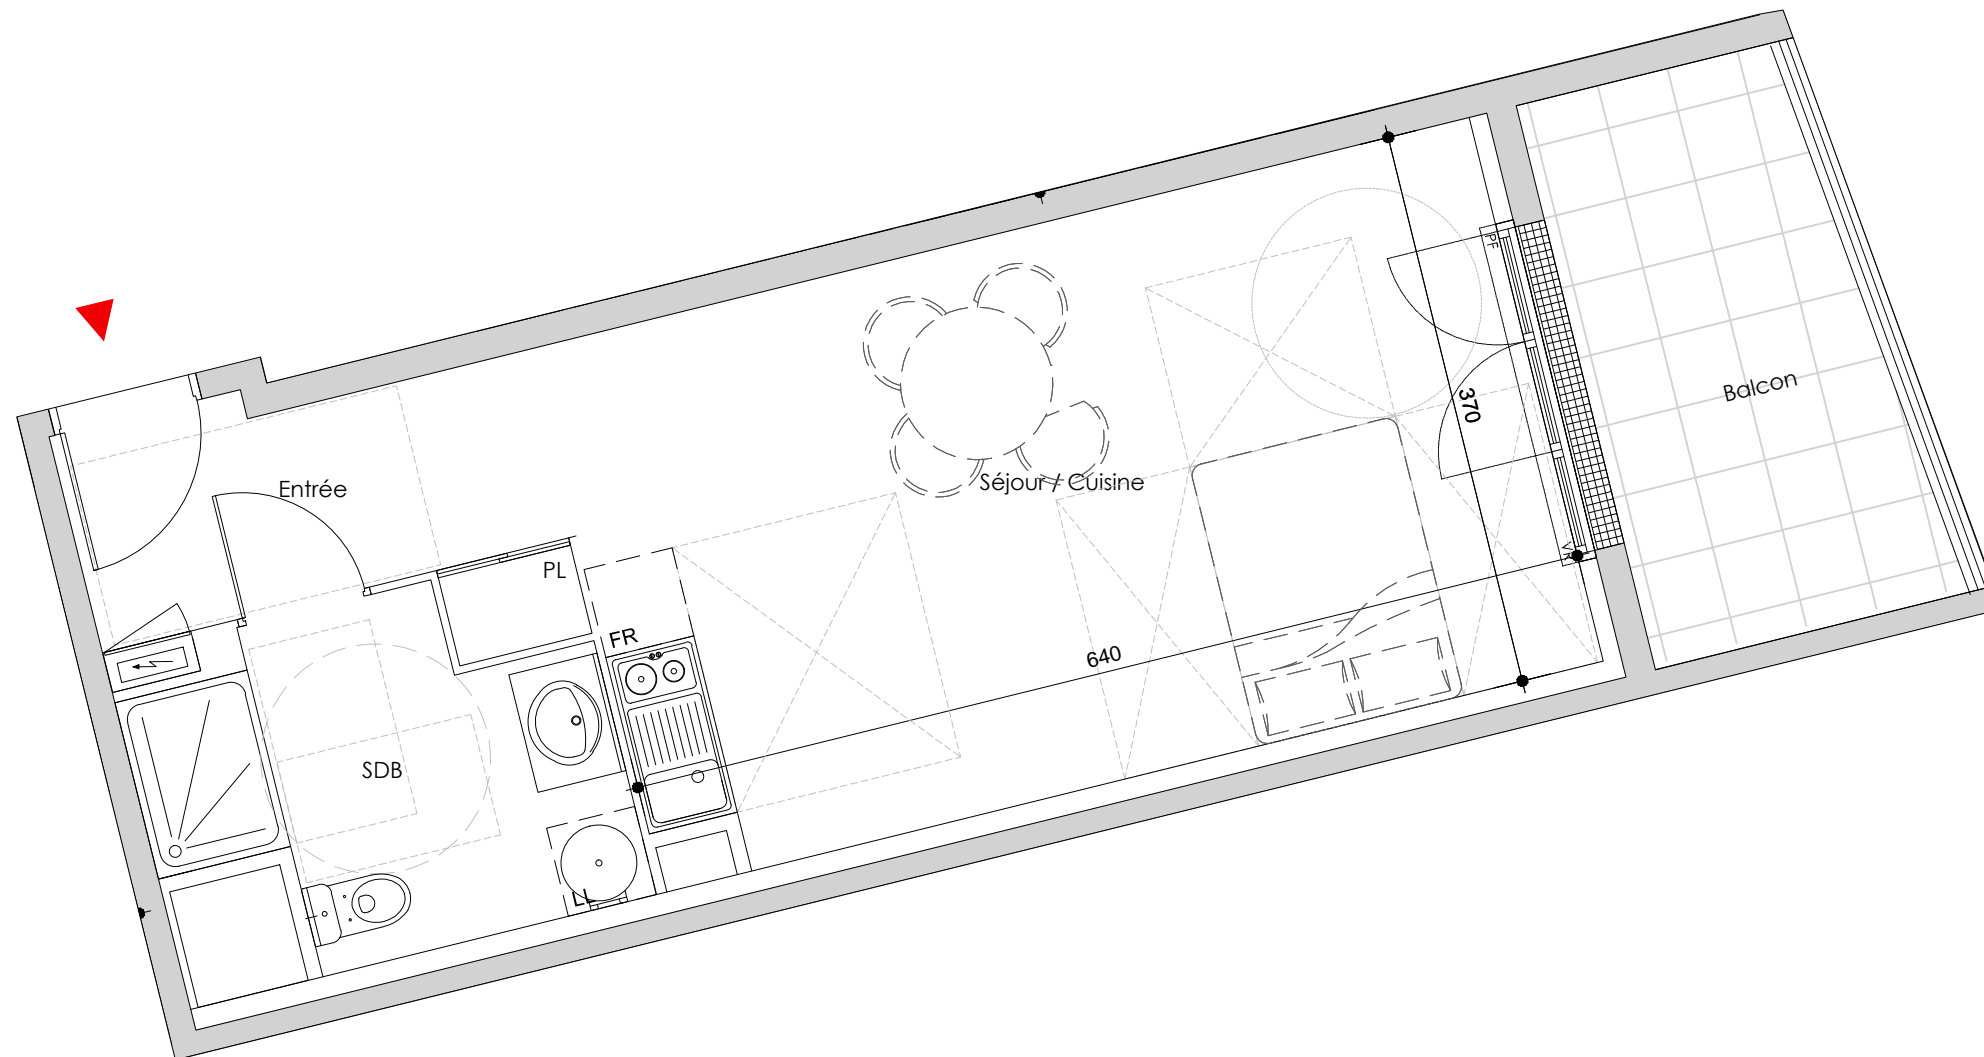

LE 147

147 avenue du Maréchal Leclerc
93330 Neuilly-Sur-Marne

Lot : 104

Niveau	R+1
Type	1P

Tableau de surfaces

1 pièce	SURFACE HABITABLE
Entrée	4,94 m ²
Séjour/Cuisine	23,45 m ²
SdB	5,87 m ²
TOTAL	34.26 m²
Balcon	7,66 m ²

Orientation:

PRE-COMMERCIALISATION

- LEGENDE:
- PF : Porte fenêtre
 - F: Fenêtre
 - PV: Pare-vue
 - VR: Volet roulant
 - PL: Placard
 - Soffite
 - Tableau électrique
 - Chaudière
 - Ballon d'eau chaude

NOTA: Le présent document exprime la configuration générale de l'appartement. Des variations peuvent intervenir en fonction des nécessités techniques ou réglementaires, tant en ce qui concerne les dimensions libres que l'équipement. Les équipements ménagers et mobilier indiquent la position de passage des fluides, mais ne sont pas fournis. Les emplacements des équipements sanitaires et électriques sont figurés à titre indicatif. Des retombées soffites et faux-plafonds découlant de mise au point technique peuvent ne pas tous figurer de manière exhaustive.

Echelle:

Date: 23 octobre 2018

Indice: 0

Maître d'ouvrage :

SCCV LE 147
14 avenue de l'Europe
77400 Montévrain
Tel: 01 60 31 57 57

Maître d'oeuvre:

ARCHICRÉA
NOISY LE GRAND