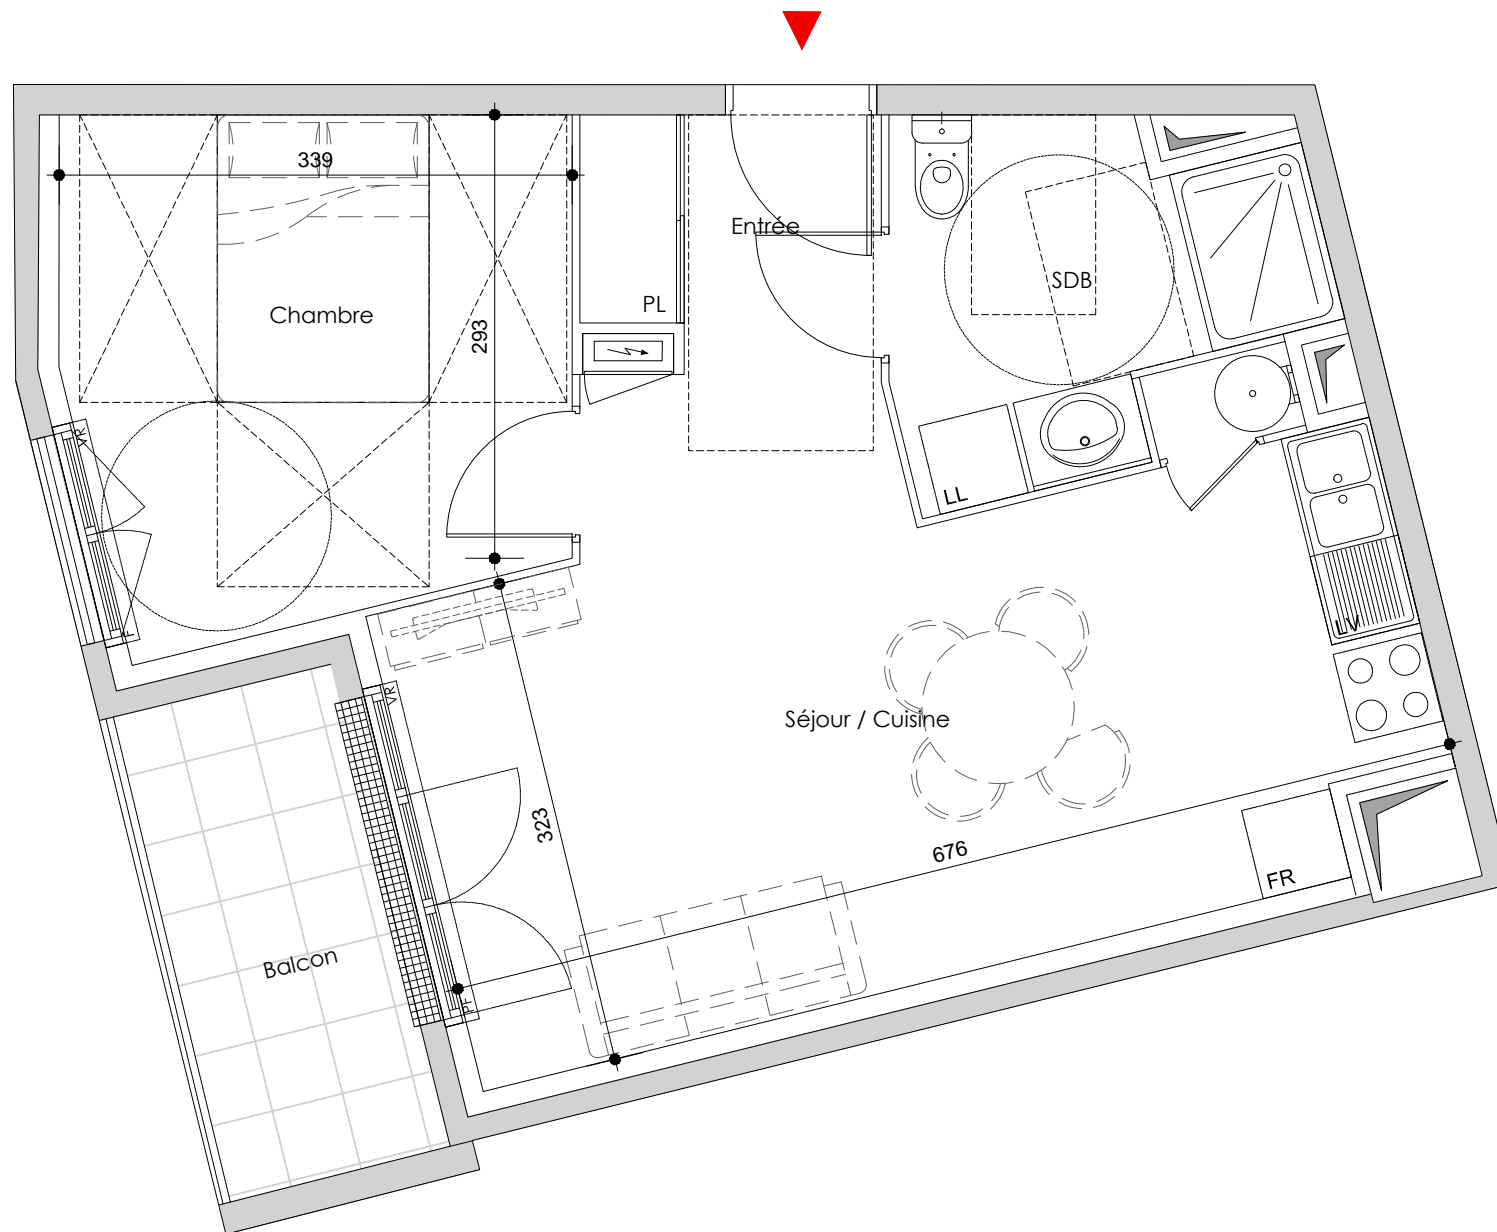

LE 147

147 avenue du Maréchal Leclerc
93330 Neuilly-Sur-Marne

Lot : 105

| | |
|--------|-----|
| Niveau | R+1 |
| Type | 2P |

Tableau de surfaces

| 2 pièces | SURFACE HABITABLE |
|----------------|----------------------------|
| Entrée | 5,21 m ² |
| Séjour/Cuisine | 21,02 m ² |
| Chambre | 10,85 m ² |
| SdB | 5,59 m ² |
| TOTAL | 42.67 m² |
| Balcon | 4,93 m ² |

Orientation:

PRE-COMMERCIALISATION

- LEGENDE:
- PF : Porte fenêtre
 - F: Fenêtre
 - PV: Pare-vue
 - VR: Volet roulant
 - PL: Placard
 - Soffite
 - Tableau électrique
 - Chaudière
 - Ballon d'eau chaude

NOTA: Le présent document exprime la configuration générale de l'appartement. Des variations peuvent intervenir en fonction des nécessités techniques ou réglementaires, tant en ce qui concerne les dimensions libres que l'équipement. Les équipements ménagers et mobilier indiquent la position de passage des fluides, mais ne sont pas fournis. Les emplacements des équipements sanitaires et électriques sont figurés à titre indicatif. Des retombées soffites et faux-plafonds découlant de mise au point technique peuvent ne pas tous figurer de manière exhaustive.