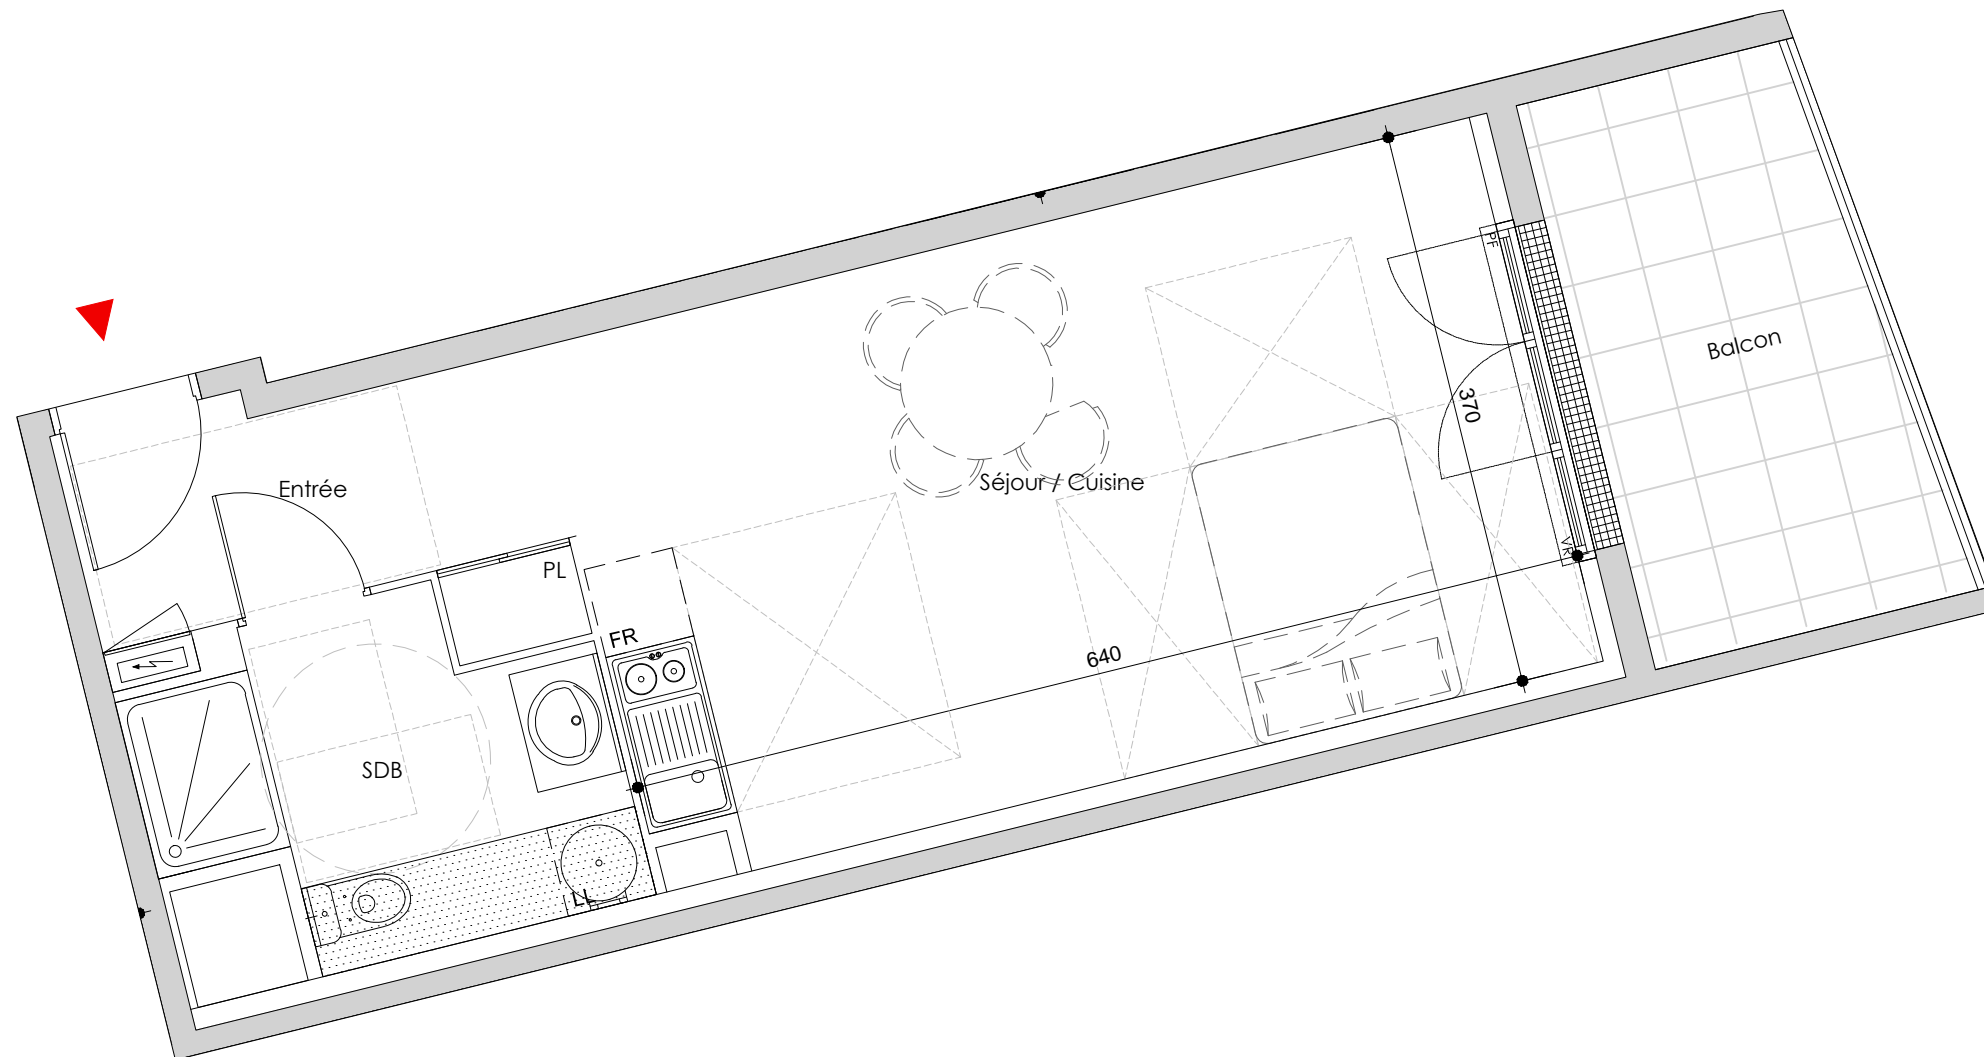

LE 147

147 avenue du Maréchal Leclerc
93330 Neuilly-Sur-Marne

Lot : 204

Niveau	R+2
Type	1P

Tableau de surfaces

1 pièce	SURFACE HABITABLE
Entrée	4,94 m ²
Séjour/Cuisine	23,45 m ²
SdB	5,87 m ²
TOTAL	34.26 m²
Balcon	7,66 m ²

Orientation:

PRE-COMMERCIALISATION

- LEGENDE:
- PF : Porte fenêtre
 - F: Fenêtre
 - PV: Pare-vue
 - VR: Volet roulant
 - PL: Placard
 - Soffite
 - Tableau électrique
 - Chaudière
 - Ballon d'eau chaude

NOTA: Le présent document exprime la configuration générale de l'appartement. Des variations peuvent intervenir en fonction des nécessités techniques ou réglementaires, tant en ce qui concerne les dimensions libres que l'équipement. Les équipements ménagers et mobilier indiquent la position de passage des fluides, mais ne sont pas fournis. Les emplacements des équipements sanitaires et électriques sont figurés à titre indicatif. Des retombées soffites et faux-plafonds découlant de mise au point technique peuvent ne pas tous figurer de manière exhaustive.

Echelle:

Date: 23 octobre 2018

Indice: 0

Maître d'ouvrage :

SCCV LE 147
14 avenue de l'Europe
77400 Montévrain
Tel: 01 60 31 57 57

Maître d'oeuvre:

ARCHICRÉA
NOISY LE GRAND