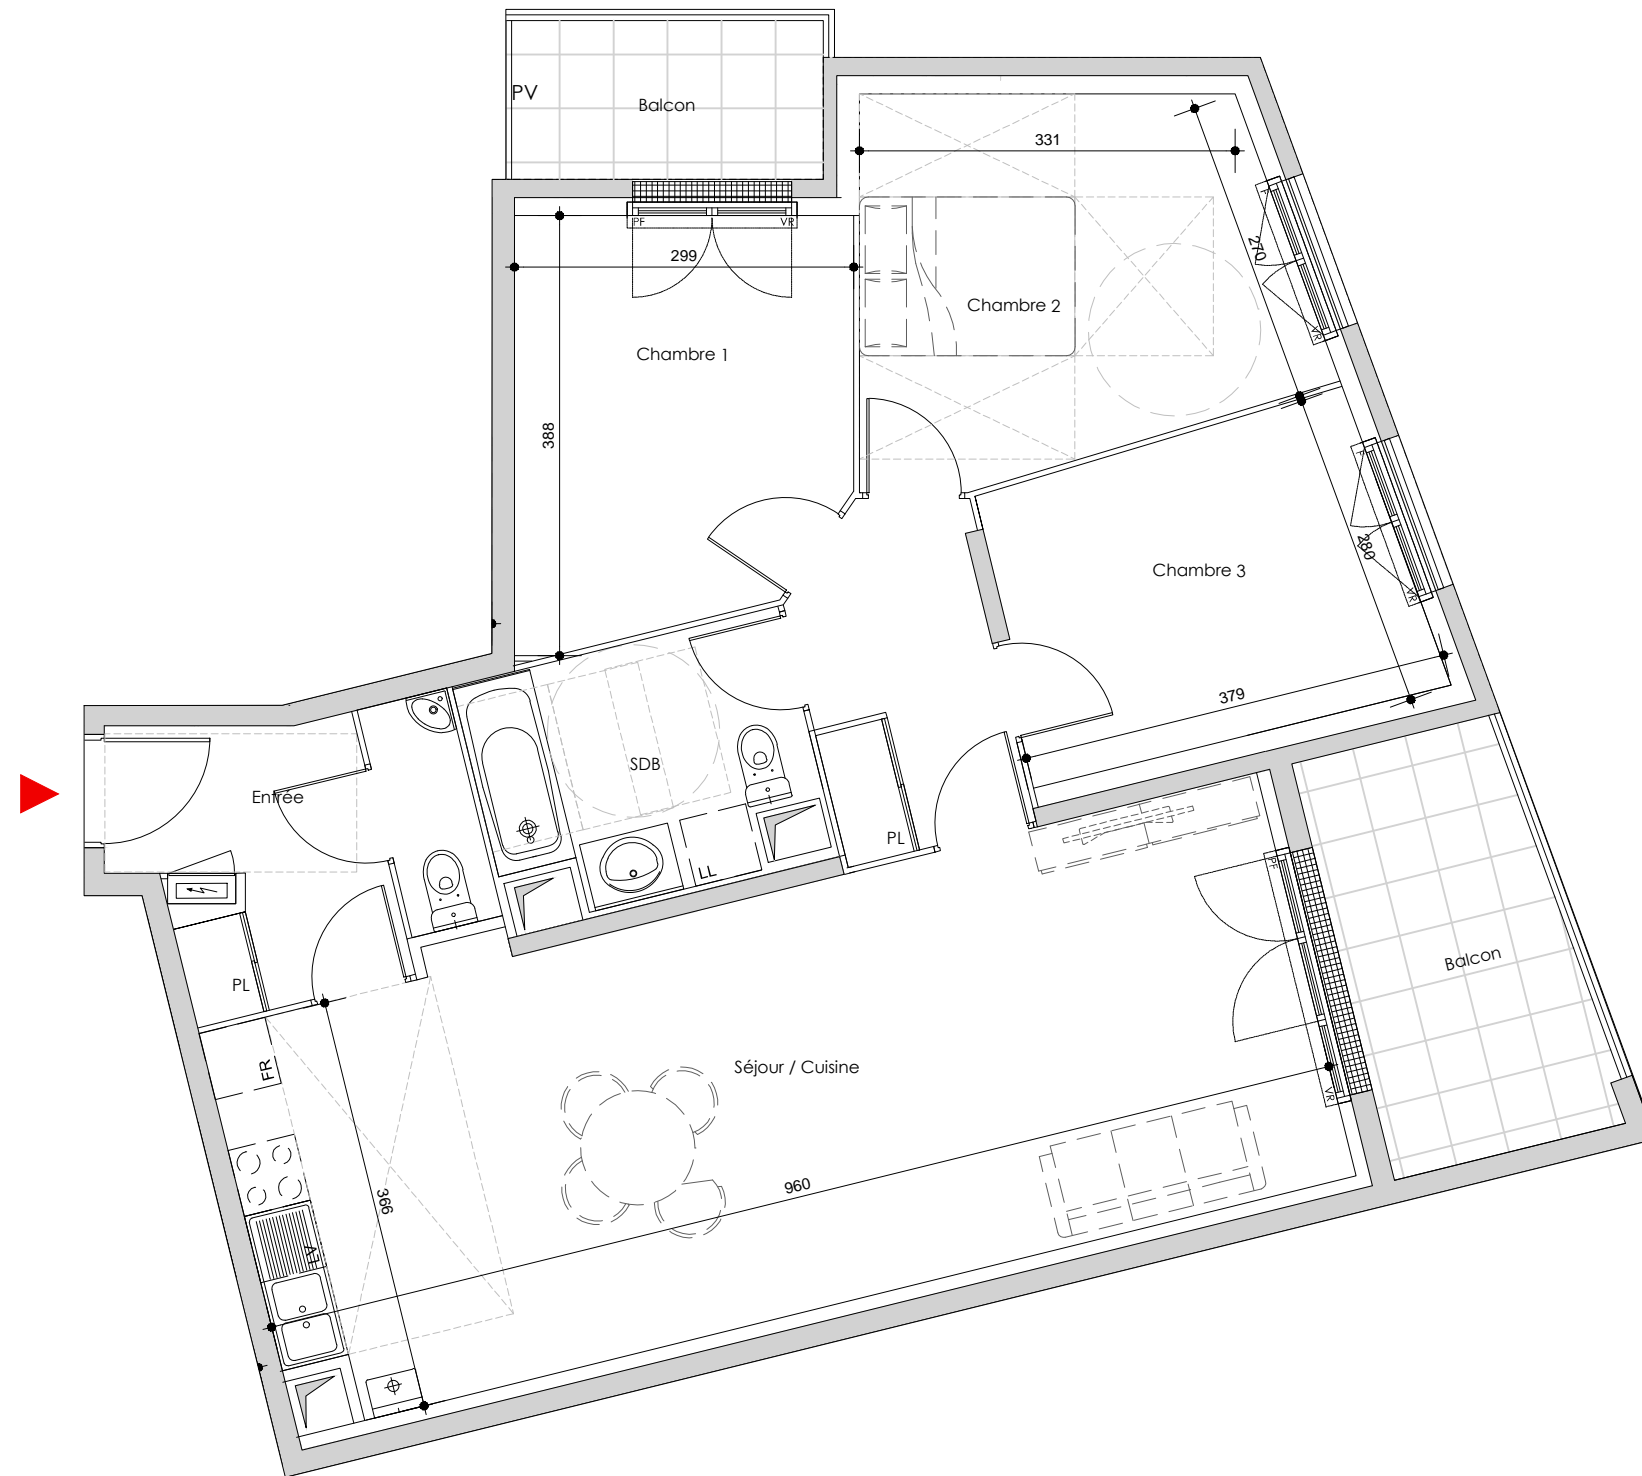

LE 147

147 avenue du Maréchal Leclerc
93330 Neuilly-Sur-Marne

Lot : 303

Niveau	R+3
Type	4P

Tableau de surfaces

4 pièces	SURFACE HABITABLE	
Entrée	5,12	m ²
Séjour/Cuisine	35,03	m ²
Chambre 1	10,50	m ²
Chambre 2	12,12	m ²
Chambre 3	9,69	m ²
Dégagement	4,96	m ²
SdB	5,84	m ²
WC	1,68	m ²
TOTAL	84.94	m²
Balcon 1	3,92	m ²
Balcon 2	7,50	m ²

Maître d'ouvrage :

SCCV LE 147
14 avenue de l'Europe
77400 Montévrain
Tel: 01 60 31 57 57

Maître d'oeuvre :

ARCHICRÉA
NOISY LE GRAND

Orientation:

PRE-COMMERCIALISATION

LEGENDE:

PF : Porte fenêtre	Chaudière
F: Fenêtre	Ballon d'eau chaude
PV: Pare-vue	
VR: Volet roulant	
PL: Placard	
Soffite	
Tableau électrique	