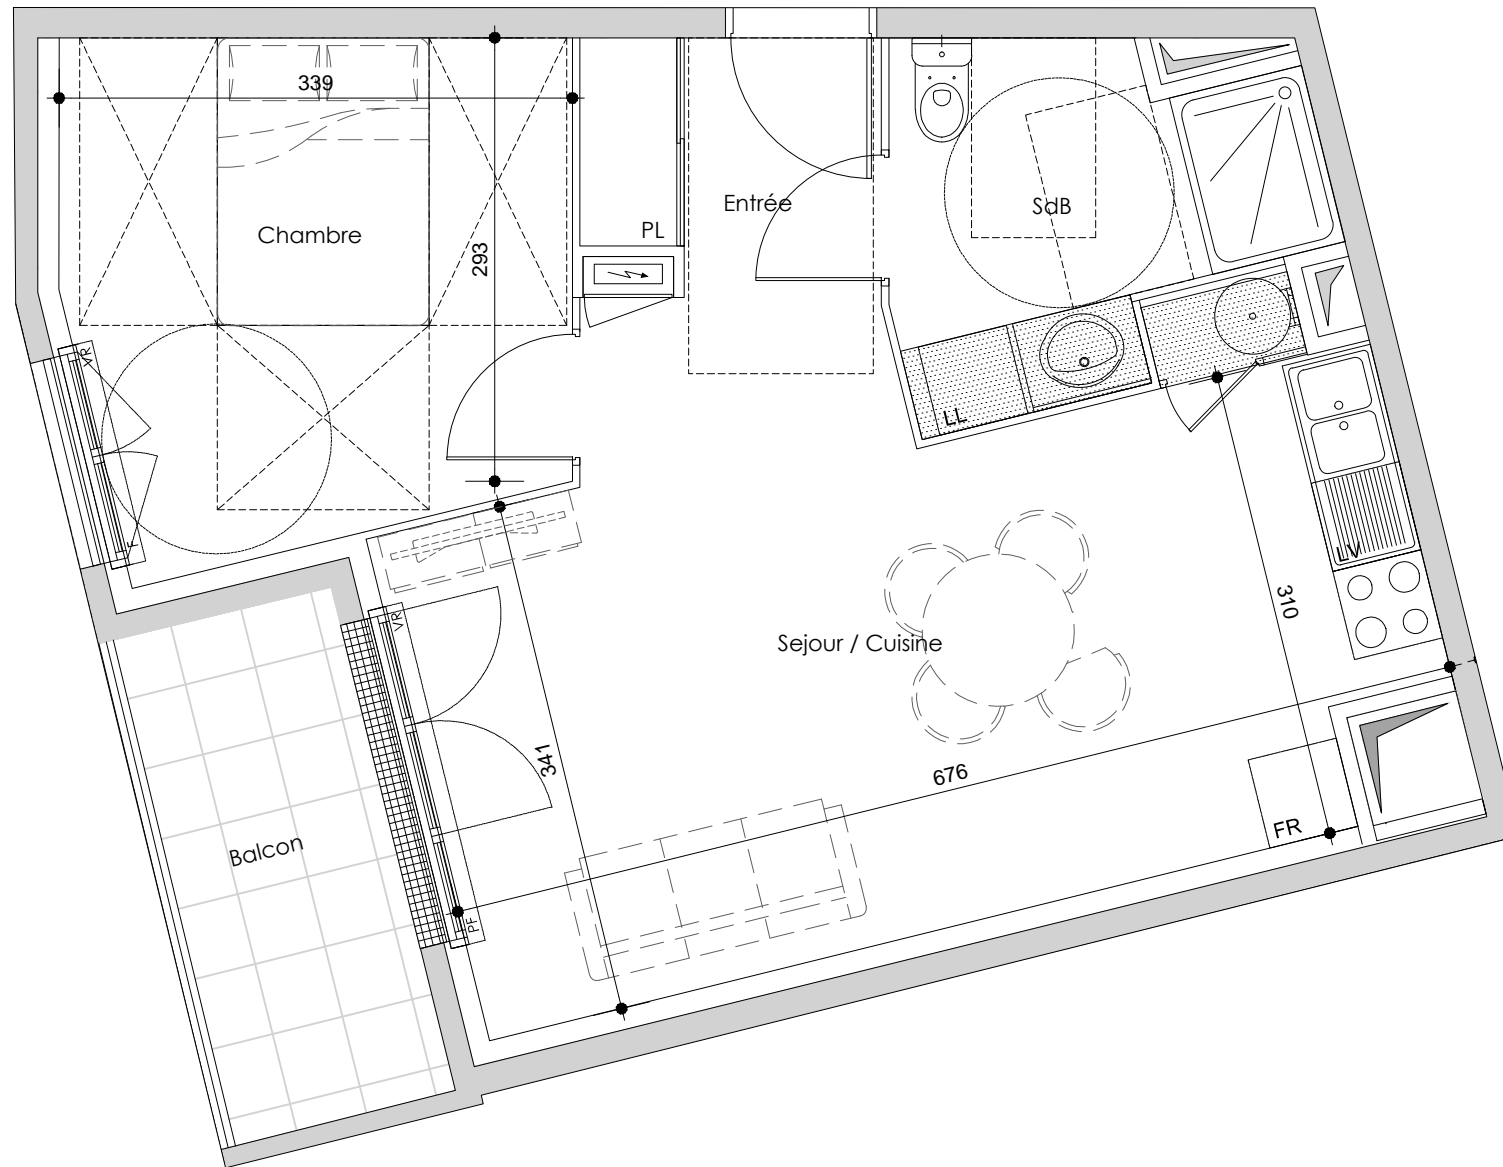

LE 147

147 avenue du Maréchal Leclerc
93330 Neuilly-Sur-Marne

Lot : 404

Niveau	R+4
Type	2P

Tableau de surfaces

2 pièces	SURFACE HABITABLE
Entrée	5,21 m ²
Séjour/Cuisine	22,11 m ²
Chambre	10,85 m ²
SdB	5,57 m ²
TOTAL	43.74 m²
Balcon	4,93 m ²

Orientation:

PRE-COMMERCIALISATION

- LEGENDE:
- PF : Porte fenêtre
 - F: Fenêtre
 - PV: Pare-vue
 - VR: Volet roulant
 - PL: Placard
 - ☐: Soffite
 - ⚡: Tableau électrique
 - 🔥: Chaudière
 - 🕒: Ballon d'eau chaude