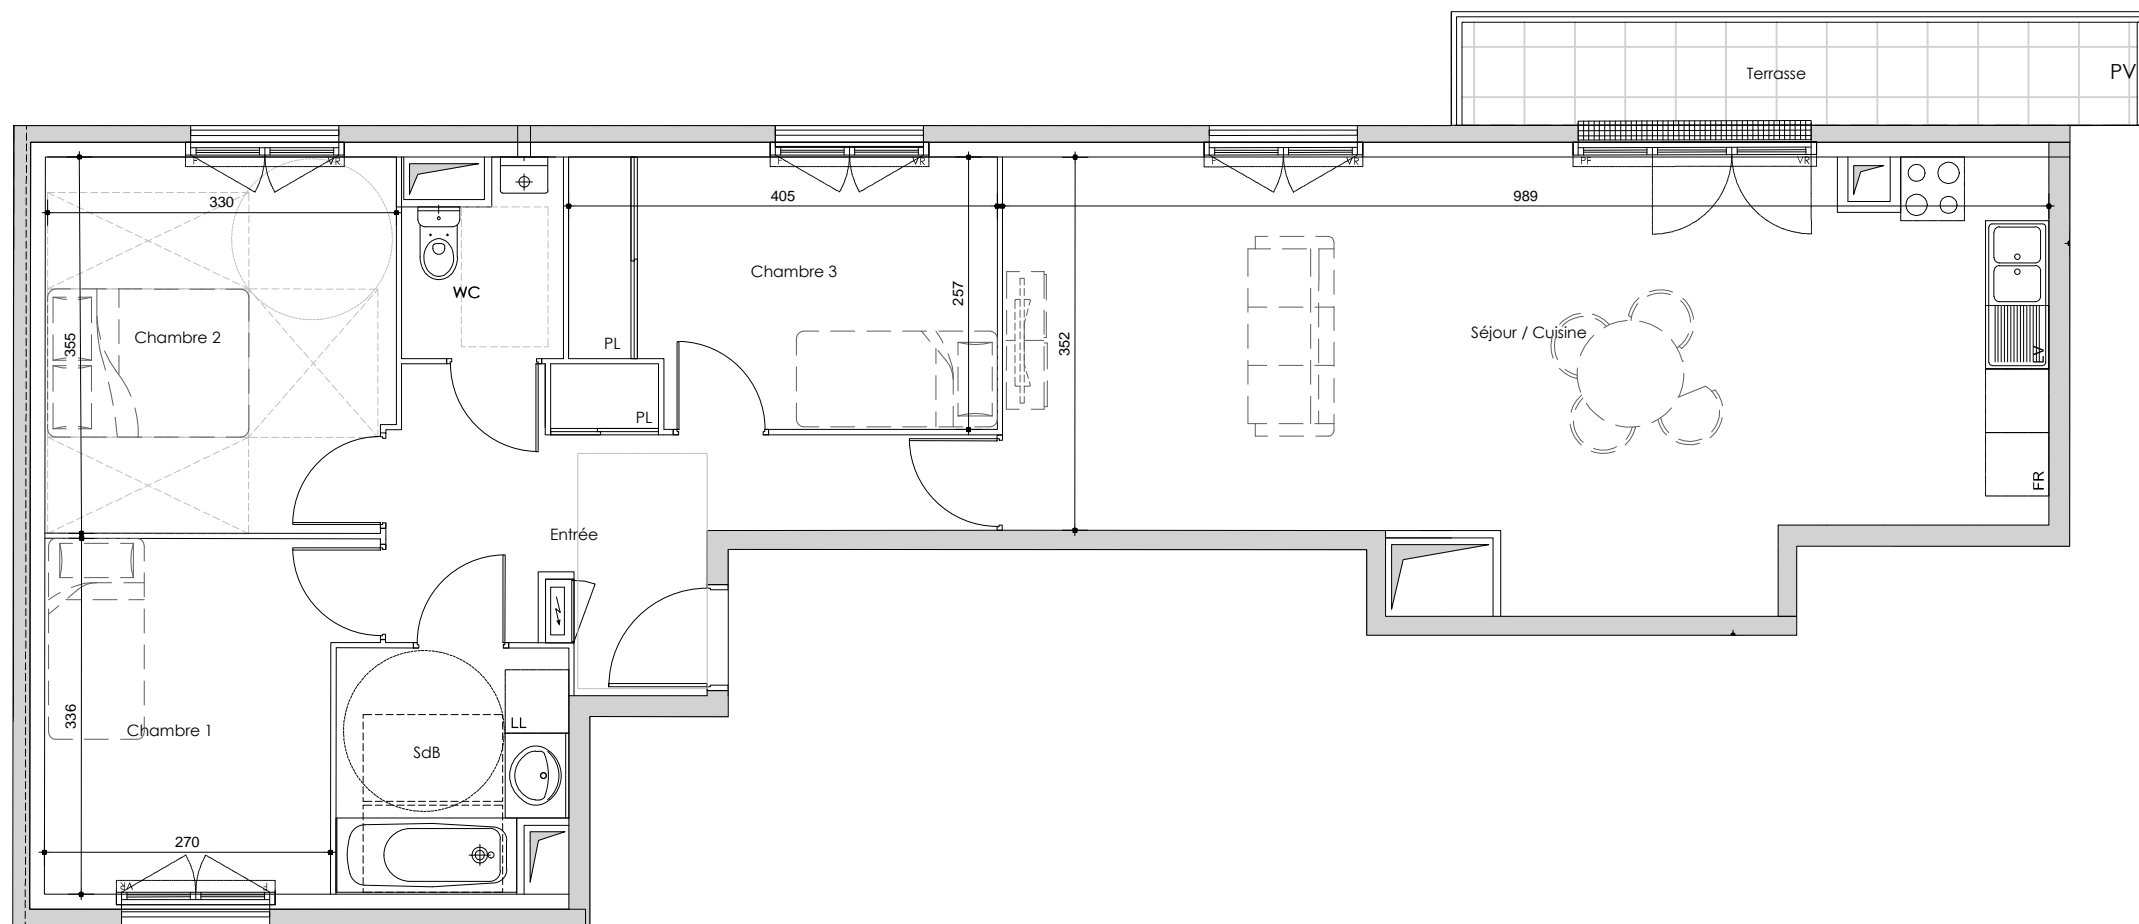

LE 147

147 avenue du Maréchal Leclerc
93330 Neuilly-Sur-Marne

Lot : 501

Niveau	R+5
Type	4P

Tableau de surfaces

4 pièces	SURFACE HABITABLE	
Entrée	10,66	m ²
Séjour/Cuisine	36,55	m ²
Chambre 1	9,54	m ²
Chambre 2	11,63	m ²
Chambre 3	9,81	m ²
SdB	4,76	m ²
WC	2,51	m ²
TOTAL	85.46	m²
Balcon	6,38	m ²

Orientation:

PRE-COMMERCIALISATION

LEGENDE:

PF : Porte fenêtre	Chaudière
F: Fenêtre	Ballon d'eau chaude
PV: Pare-vue	
VR: Volet roulant	
PL: Placard	
Soffite	
Tableau électrique	

NOTA: Le présent document exprime la configuration générale de l'appartement. Des variations peuvent intervenir en fonction des nécessités techniques ou réglementaires, tant en ce qui concerne les dimensions libres que l'équipement. Les équipements ménagers et mobilier indiquent la position de passage des fluides, mais ne sont pas fournis. Les emplacements des équipements sanitaires et électriques sont figurés à titre indicatif. Des retombées soffites et faux-plafonds découlant de mise au point technique peuvent ne pas tous figurer de manière exhaustive.