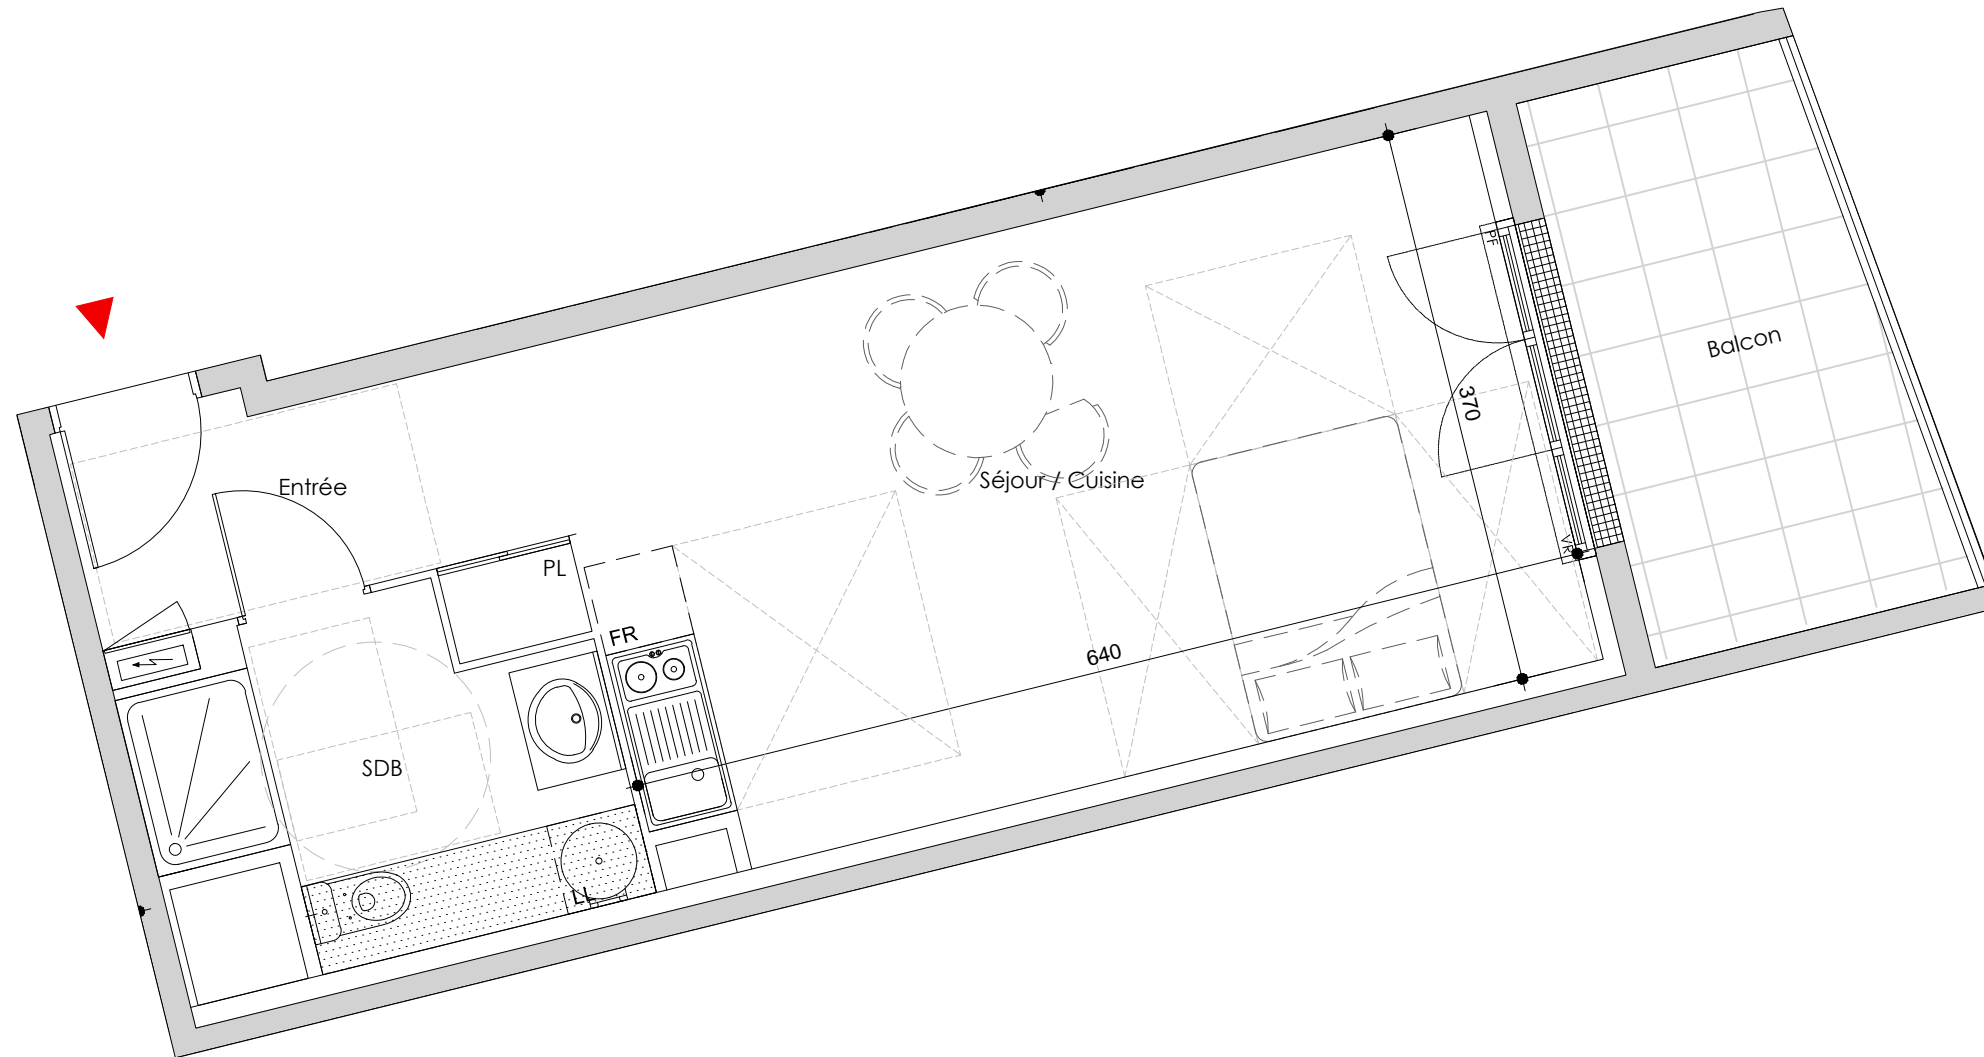

LE 147

147 avenue du Maréchal Leclerc
93330 Neuilly-Sur-Marne

Lot : 204

Niveau	R+2
Type	1P

Tableau de surfaces

1 pièce	SURFACE HABITABLE
Entrée	4,94 m ²
Séjour/Cuisine	23,45 m ²
SdB	5,87 m ²
TOTAL	34.26 m²
Balcon	7,66 m ²

Orientation:

PRE-COMMERCIALISATION

- LEGENDE:
- PF : Porte fenêtre
 - F: Fenêtre
 - PV: Pare-vue
 - VR: Volet roulant
 - PL: Placard
 - ☐: Soffite
 - ⚡: Tableau électrique
 - 🔥: Chaudière
 - 🕒: Ballon d'eau chaude