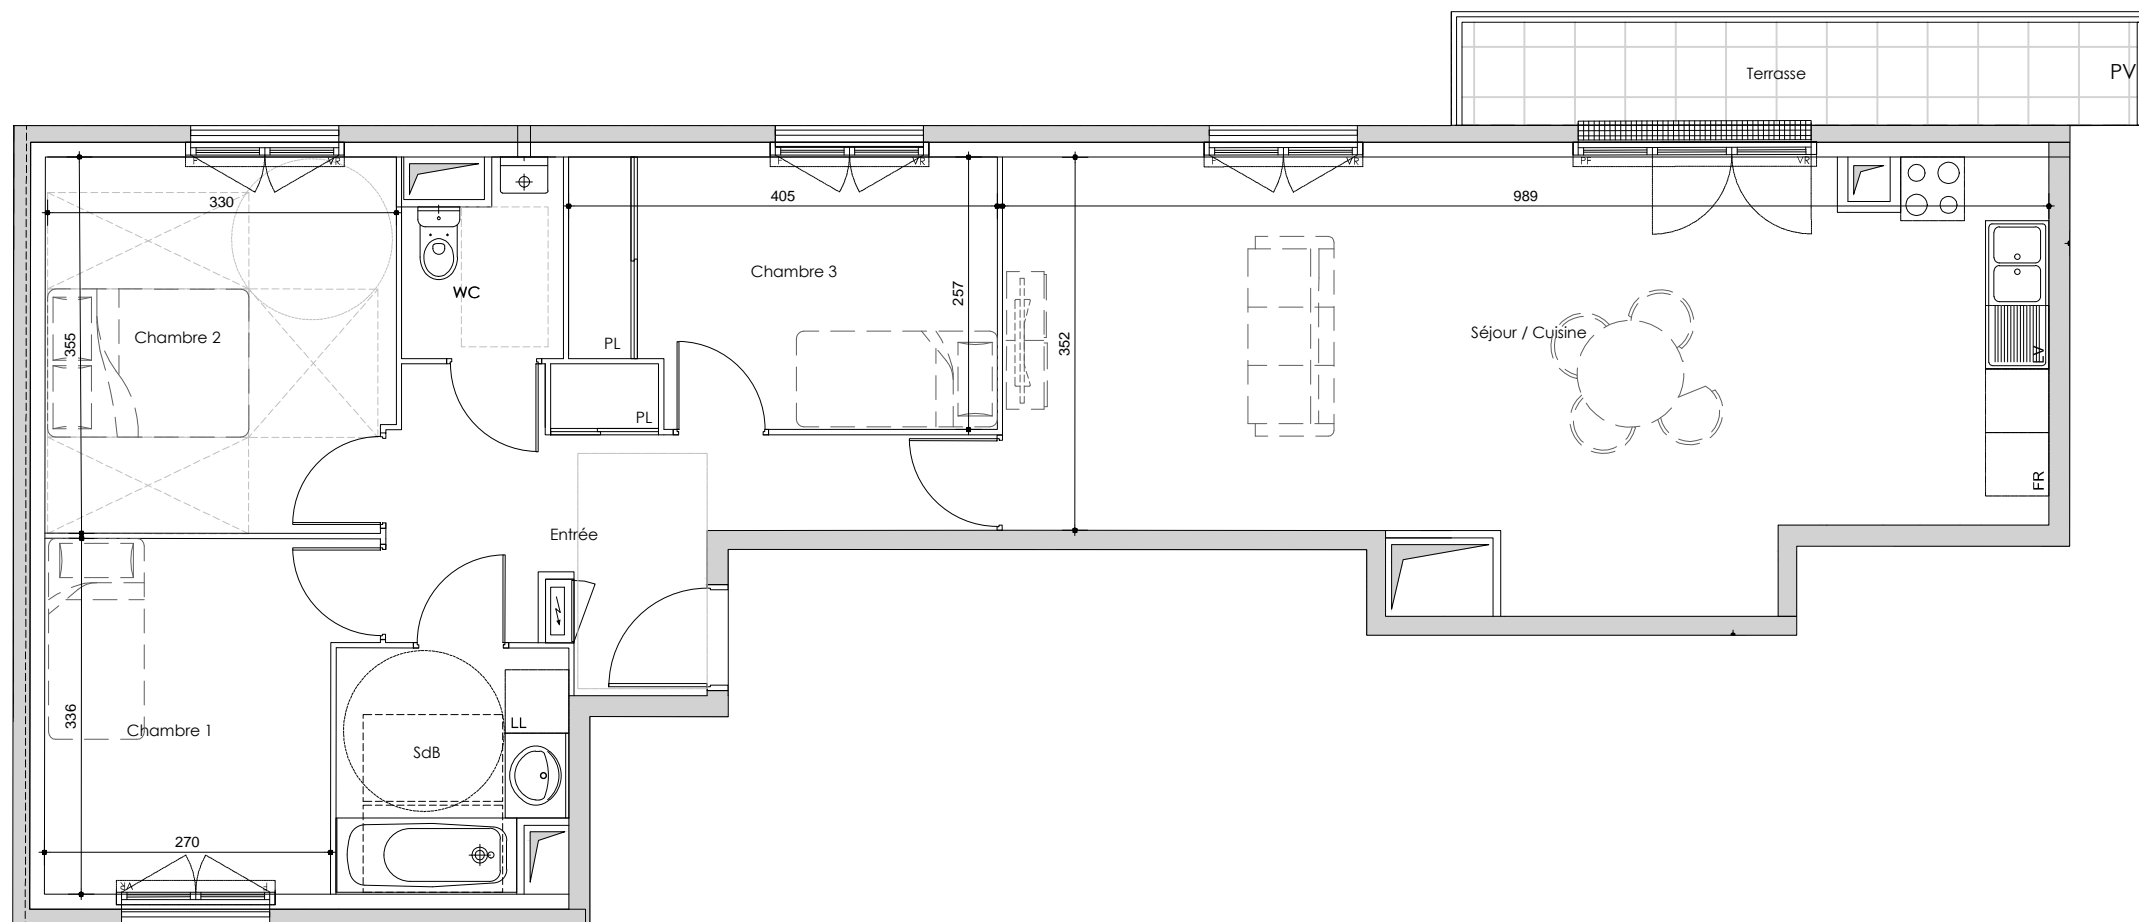

LE 147

147 avenue du Maréchal Leclerc
93330 Neuilly-Sur-Marne

Lot : 501

Niveau	R+5
Type	4P

Tableau de surfaces

4 pièces	SURFACE HABITABLE	
Entrée	10,66	m ²
Séjour/Cuisine	36,55	m ²
Chambre 1	9,54	m ²
Chambre 2	11,63	m ²
Chambre 3	9,81	m ²
SdB	4,76	m ²
WC	2,51	m ²
TOTAL	85.46	m²
Terrasse	6,38	m ²

Orientation:

PRE-COMMERCIALISATION

LEGENDE:

PF : Porte fenêtre
F: Fenêtre
PV: Pare-vue
VR: Volet roulant
PL: Placard
Soffite
⚡: Tableau électrique

 Chaudière
 Ballon d'eau chaude

NOTA: Le présent document exprime la configuration générale de l'appartement. Des variations peuvent intervenir en fonction des nécessités techniques ou réglementaires, tant en ce qui concerne les dimensions libres que l'équipement. Les équipements ménagers et mobilier indiquent la position de passage des fluides, mais ne sont pas fournis. Les emplacements des équipements sanitaires et électriques sont figurés à titre indicatif. Des retombées soffites et faux-plafonds découlant de mise au point technique peuvent ne pas tous figurer de manière exhaustive.